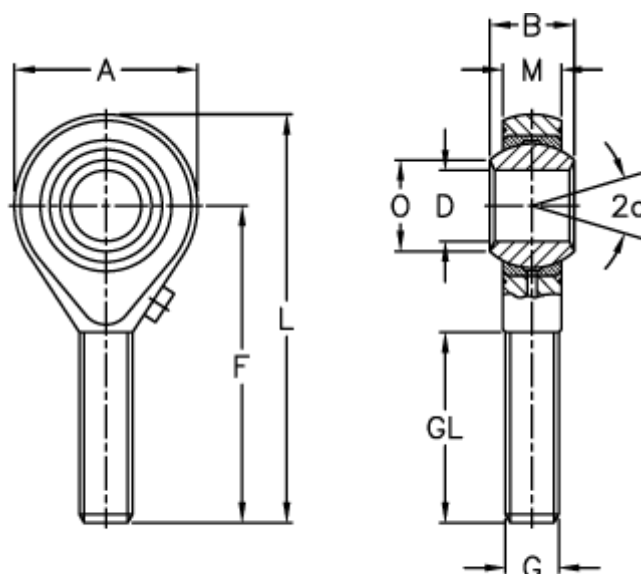

Varenummer: 03204010125
 Beskrivelse: Fluro ledhoved GALS 10 10x1,25
 Med venstregevind

Mål

Str. 2–5 uden smørenippel

A	= 28	L	= 62
a (grader)	= 13	M	= 10.5
B	= 14	O	= 12.9
D	= 10	Statisk belastning C0 (kN)	= 17.4
Dynamisk belastning C (kN)	= 10	Tilladelige o/min	= 1000
F	= 48	Vægt (g)	= 56
g	= M10x1,25		
GL	= 29		